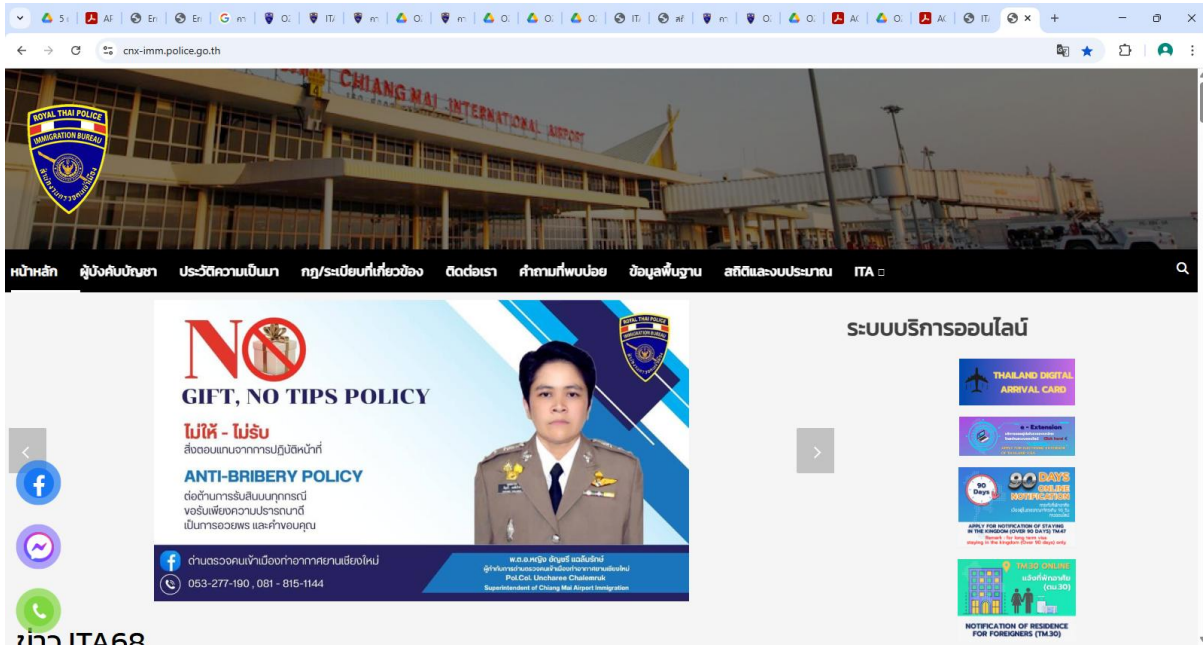

การแสดงผลการเผยแพร่ ณ จุดบริการ หรือจุดประชาสัมพันธ์

บนหน้าเว็บไซต์ของ ด่าน ตม.ทอ.เชียงใหม่

บอร์ดประชาสัมพันธ์

บริเวณเคาน์เตอร์ตรวจขาเข้าระหว่างประเทศ

บริเวณเคาน์เตอร์ตรวจขาออกระหว่างประเทศ